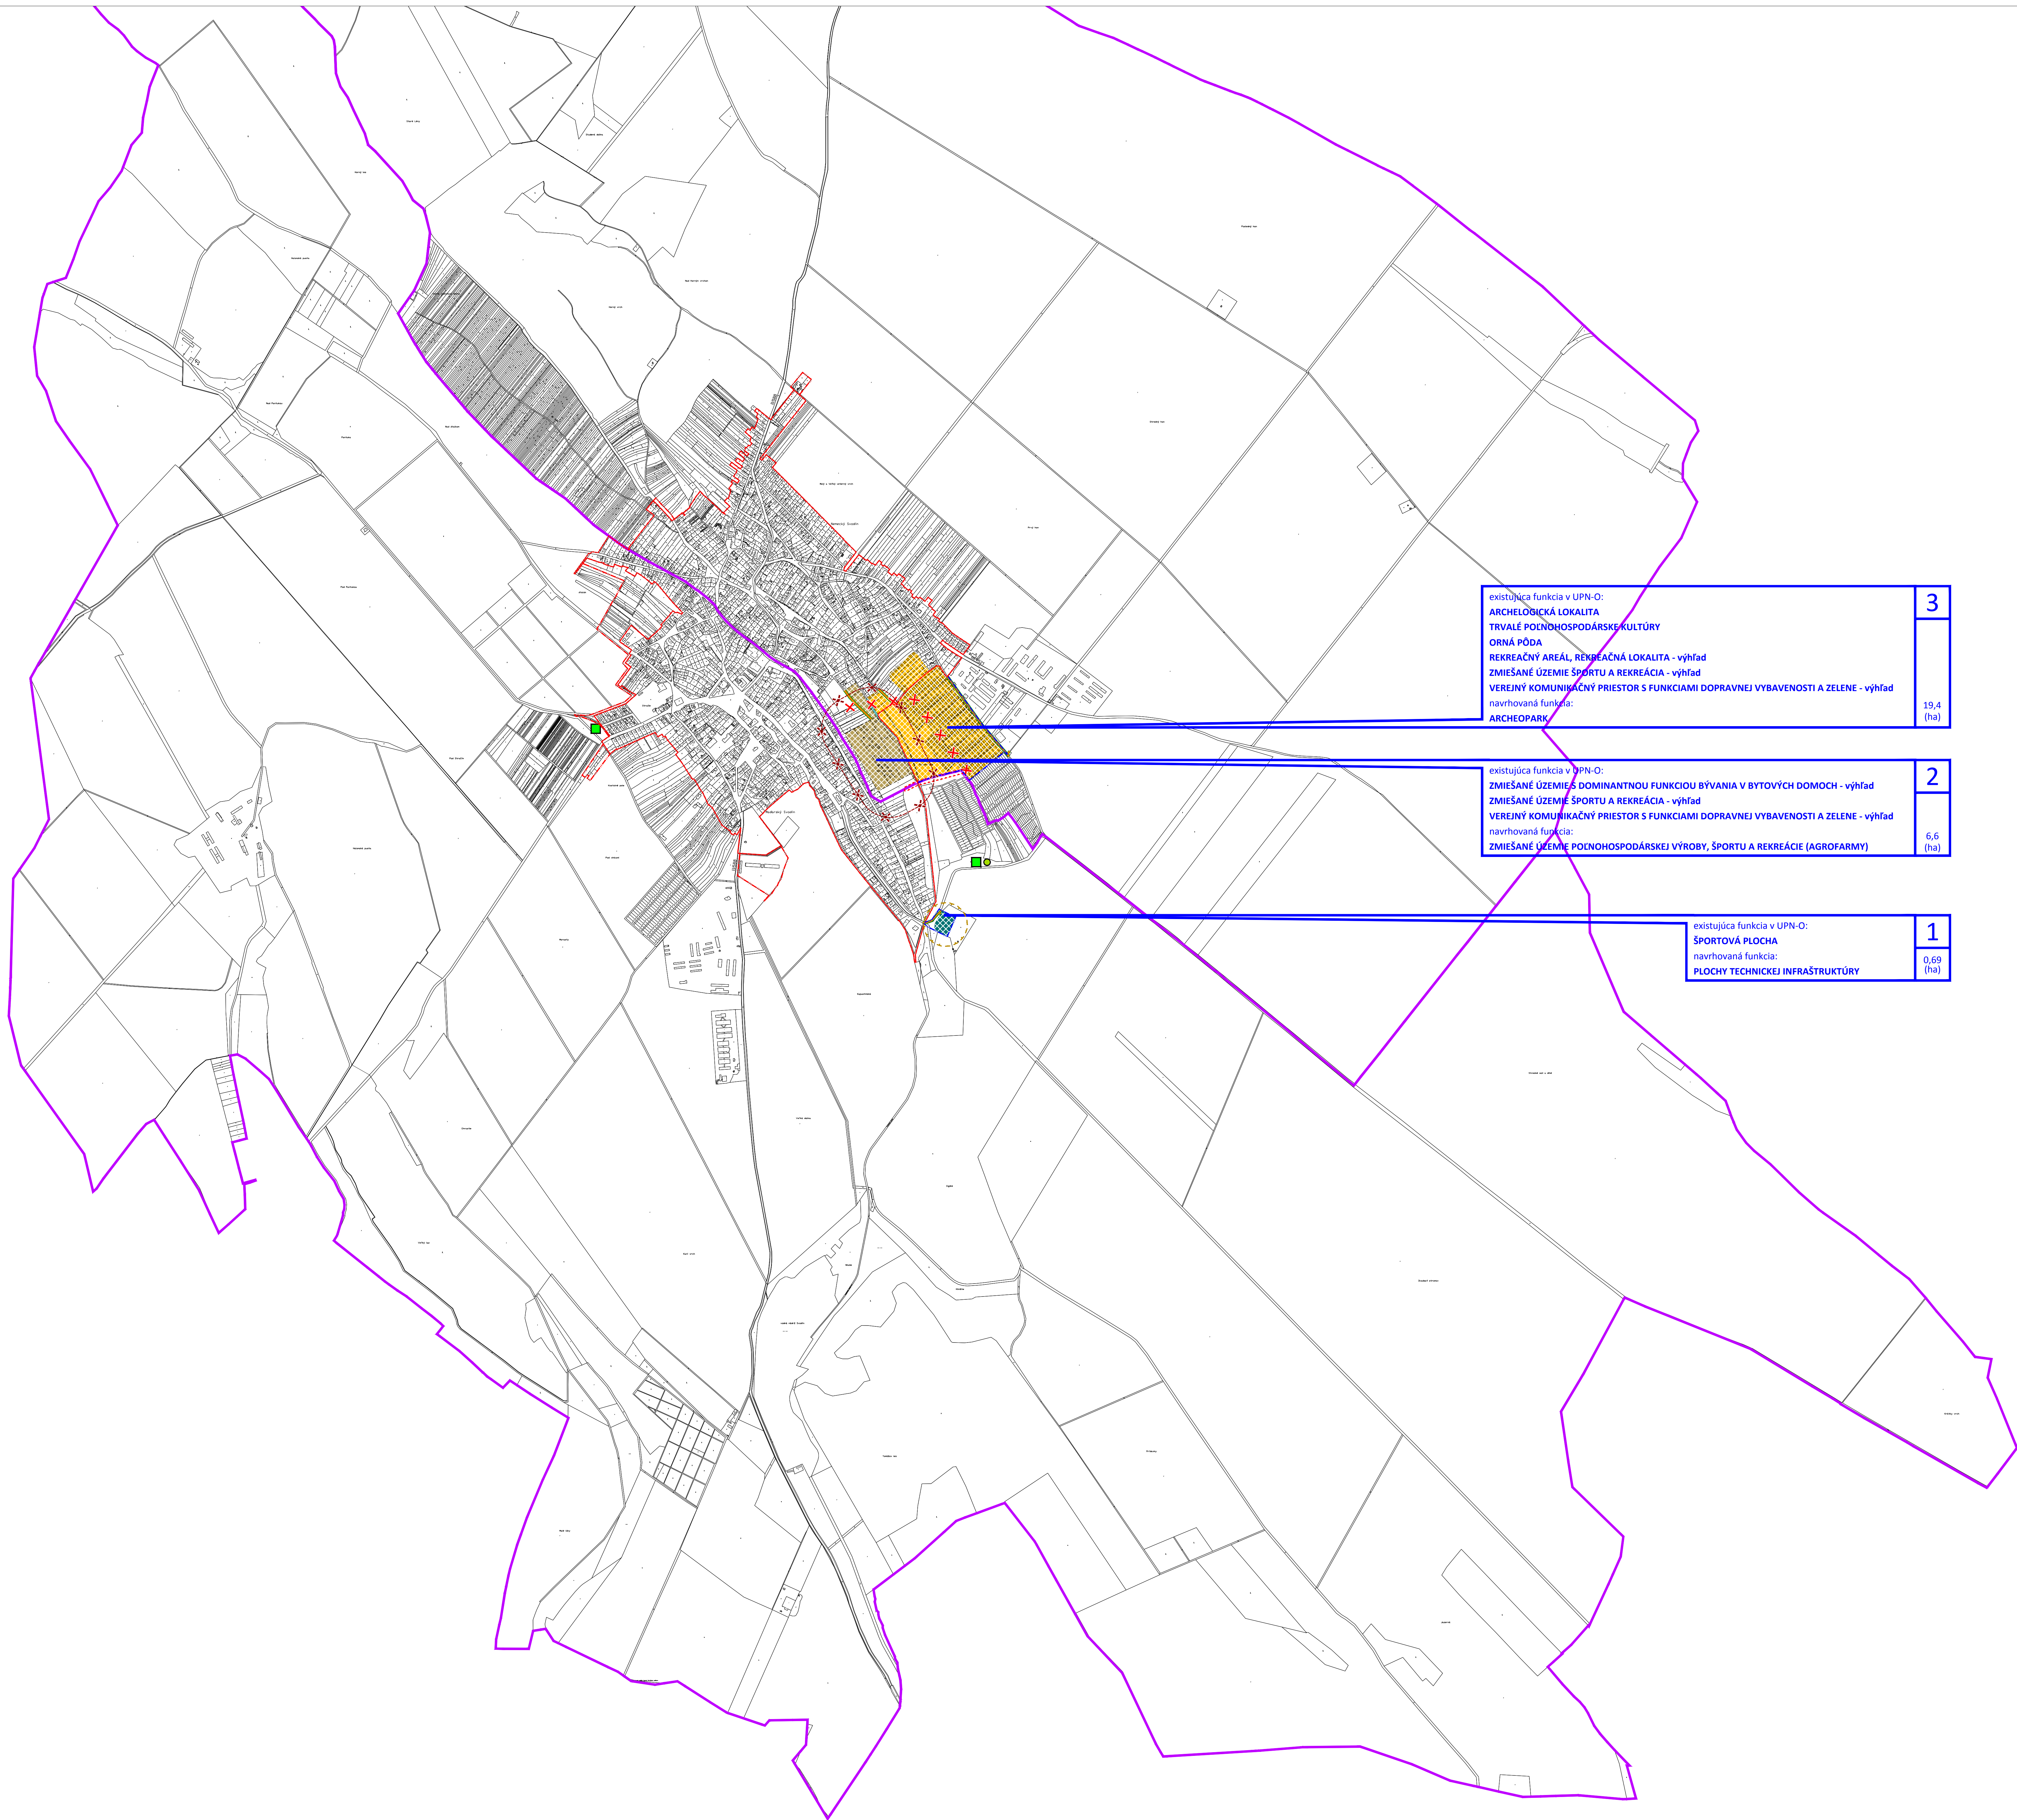

SPOLOČNÝ ÚZEMNÝ PLÁN OBCÍ

ÚZEMNÝ PLÁN OBCI SVODÍN

ZMENY A DOPLNKY Č.1/2017

NÁVRH

KOMPLEXNÝ URBANISTICKÝ NÁVRH

ÚZEMIA OBCE

1:10 000 JÚN 2017

2

LEGENDA

- HRANICA KATASTRÁLNEHO ÚZEMIA
- - - HRANICA ZASTAVANÉHO ÚZEMIA - 1.1.1990
- - - HRANICA ZASTAVANÉHO ÚZEMIA - ÚPN O.2008 - NÁVRH
- - - HRANICA ZASTAVANÉHO ÚZEMIA - NÁVRH (ZD 1/2017)

1. ETAPIZÁCIA
2. NÁVRH

1. FUNKČNÉ VYUŽITIE
2. ARCHEOPARK
   - ZMIEŠANÉ ÚZEMIE POĽNOHOSPODÁRSKEJ VÝROBY, ŠPORTU A REKREÁCIE (AGROFARMY)
   - VODNÝ TOK

1. DOPRAVNÁ VYBAVENOSŤ
2. MESTNÁ KOMUNIKÁCIA
   - VEREJNÝ KOMUNIKAČNÝ PRIESTOR S FUNKCIAMI DOPRAVNEJ VYBAVENOSTI A ZELENE

1. TECHNICKÁ VYBAVENOSŤ
2. ZARIADENIA TECHNICKÉJ VYBAVENOSTI

1. OCHRANNÉ PÁSMO
2. - - OCHRANNÉ PÁSMO ENERGETICKÝCH ZARIADENÍ
   - X OCHRANNÉ PÁSMO ENERGETICKÝCH ZARIADENÍ - NA ZRUŠENIE
   - - - OCHRANNÉ PÁSMO ČOV
   - - - OCHRANNÉ PÁSMO HOSPODÁRSKEHO DVORA - NA ZRUŠENIE
3. SKLÁDKA UPRAVENÁ (PREKRYTIE, TERÉNNÉ ÚPRAVY A POD.)
    ENVIRONMENTÁLNA ZÁŤAŽ - SANOVANÁ / REKULTIVOVANÁ LOKALITA

existujúca funkcia v ÚPN-O:
ARCHEOLOGICKÁ LOKALITA
TRVALÉ POĽNOHOSPODÁRSKE KULTÚRY
ORNÁ PÓDA
REKREAČNÝ AREÁL, REKREAČNÁ LOKALITA - výhľad
ZMIEŠANÉ ÚZEMIE ŠPORTU A REKREÁCIA - výhľad
VEREJNÝ KOMUNIKAČNÝ PRIESTOR S FUNKCIAMI DOPRAVNEJ VYBAVENOSTI A ZELENE - výhľad
navrhovaná funkcia:
ARCHEOPARK 19,4 [ha]

existujúca funkcia v ÚPN-O:
ZMIEŠANÉ ÚZEMIE S DOMINANTNOU FUNKCIOU BÝVANIA V BYTOVÝCH DOMOCH - výhľad
ZMIEŠANÉ ÚZEMIE ŠPORTU A REKREÁCIA - výhľad
VEREJNÝ KOMUNIKAČNÝ PRIESTOR S FUNKCIAMI DOPRAVNEJ VYBAVENOSTI A ZELENE - výhľad
navrhovaná funkcia:
ZMIEŠANÉ ÚZEMIE POĽNOHOSPODÁRSKEJ VÝROBY, ŠPORTU A REKREÁCIE (AGROFARMY) 6,6 [ha]

existujúca funkcia v ÚPN-O:
ŠPORTOVÁ PLOCHA
navrhovaná funkcia:
PLOCHY TECHNICKÉJ INFRAŠTRUKTÚRY 0,69 [ha]